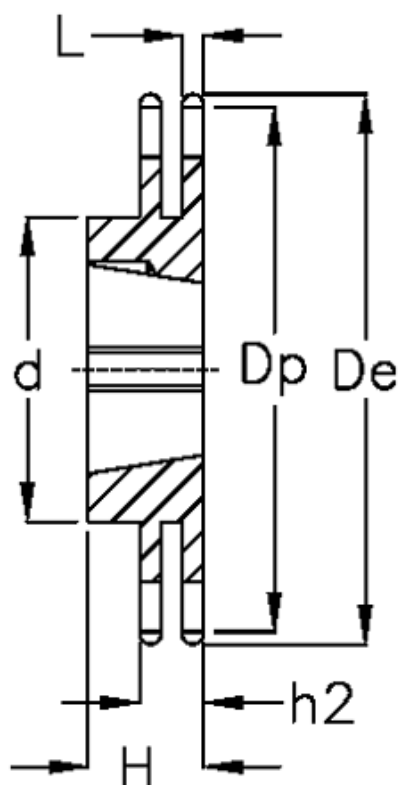

Varenummer: 616032005038
Beskrivelse: Bøsningshjul 08 B-2 Z=38 duplex
for bøsning 2012

Mål

Antal tænder	= 38
C	= 1.3
d	= 100
De	= 158.6
Dp	= 153.8
For bøsning	= 2012
For kædebetegnelse	= 08 B-2
For kæde størrelse	= 1/2" x 5/16"

H	= 32
h2	= 21
Materiale	= Stål